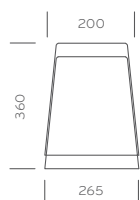

CE MAX 100 W / 250 V / E27
IP 20 INDOOR USE