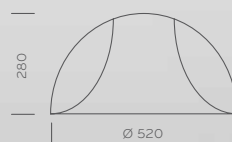

Sospensione con diffusore esterno Ø mm 520 nella versione in policarbonato full colour bianco. Presentata nella pagina accanto con sedie Grace e tavolo Dream.
Hanging light with external diffuser diam mm 520 in polycarbonate white full colour version. In the next page, Grace chairs and Dream table.

CE MAX 100 W / 250 V / E27
IP 20 INDOOR USE