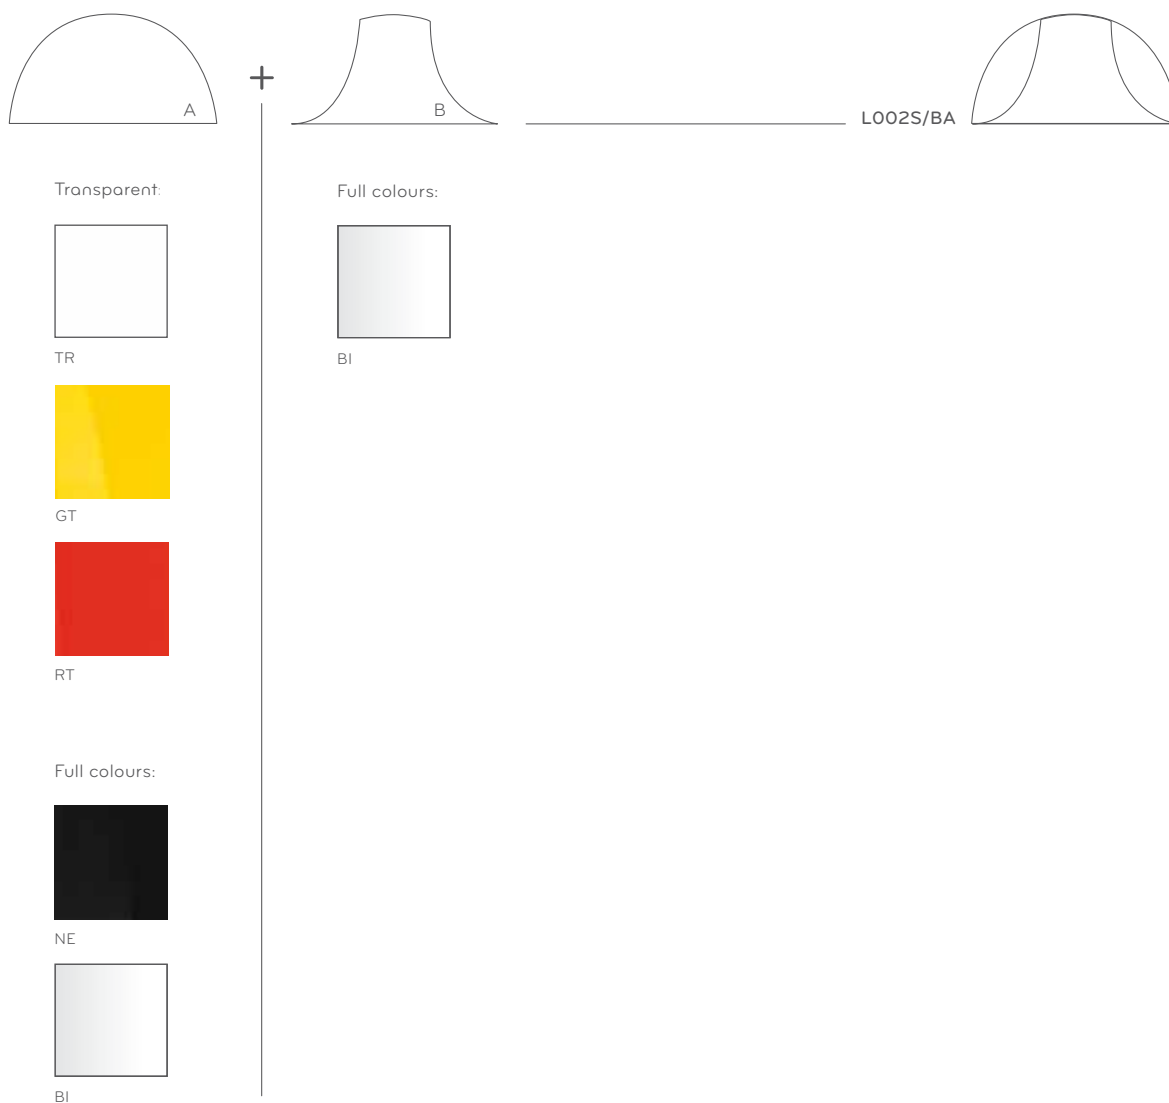

L002

Design Alberto Basaglia Natalia Rota Nodari

Due gusci in policarbonato stampato dalle forme archetipe si uniscono per creare una lampada inedita che grazie alla sua morbidezza e sinuosità va a completare la proposta della collezione L001.

Il guscio interno, in materiale opalino, diffonde la luce ed allo stesso tempo nasconde la lampadina, quello esterno permette di avere diverse tonalità di colore. L'unione dei due crea da due semplici fogli stampati una lampada dal forte spessore senza soluzione di continuità. Brevetto depositato.

Two shells of injected polycarbonate an archetype shape are joined to create a new lamp and thanks to its sinuosity, it completes the L001 collection.

The inner shell in opal material diffuses the light and at the same time it hides the bulb, the external shell allows different shades of colours. The joint of the two shells merges into a new lamp featured by a strong character. Patented model.