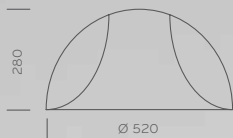

Sospensione con diffusore esterno Ø mm 520 nella versione in policarbonato trasparente, rosso e giallo trasparente. Il guscio interno, in policarbonato opalino, funge da protezione per la lampadina e diffonde la luce in maniera diffusa. Nella pagina accanto con sedie Gliss e tavolo Inox.

Hanging light with external diffuser diam mm 520 in the transparent polycarbonate version, red and yellow. The inner shell, in opal polycarbonate, acts as protector for the bulb and spreads a diffuse light. On left page with Gliss chairs and Inox table.

CE MAX 100 W / 250 V / E27
IP 20 INDOOR USE