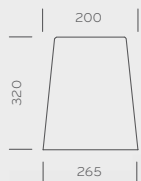

CE MAX 100 W / 250 V / E27
IP 20 INDOOR USE