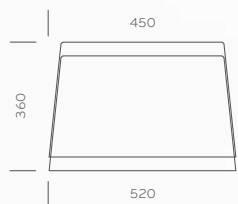

Diffusore doppio Ø mm 520 per entrambe le versioni con diffusore opale associato a diffusore fumè e rosso trasparente. Nella pagina a fianco sospensioni con doppio diffusore da Ø mm 520; bianco con nero e bianco con trasparente.

Double Ø mm 520 diffuser with both versions of diffuser in opal associated with another in red transparent and smoky colours. The left page shows a hanging double Ø mm 520 diffusers, in white with black and white with transparent colour.

CE MAX 100 W / 250 V / E27
IP 20 INDOOR USE