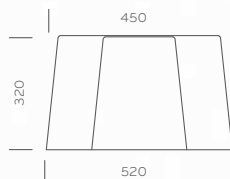

Sospensioni con i due diversi diffusori assemblati. Nei vari colori disponibili vediamo l'abbinamento del diffusore piccolo opale con i diversi diffusori grandi nelle versioni full colour e trasparente.

Hanging versions of two different assembled diffusers. Showing the various colours available, combining the smaller opal diffuser with the varied larger diffusers in full colour and transparent variations.

CE MAX 100 W / 250 V / E27
IP 20 INDOOR USE